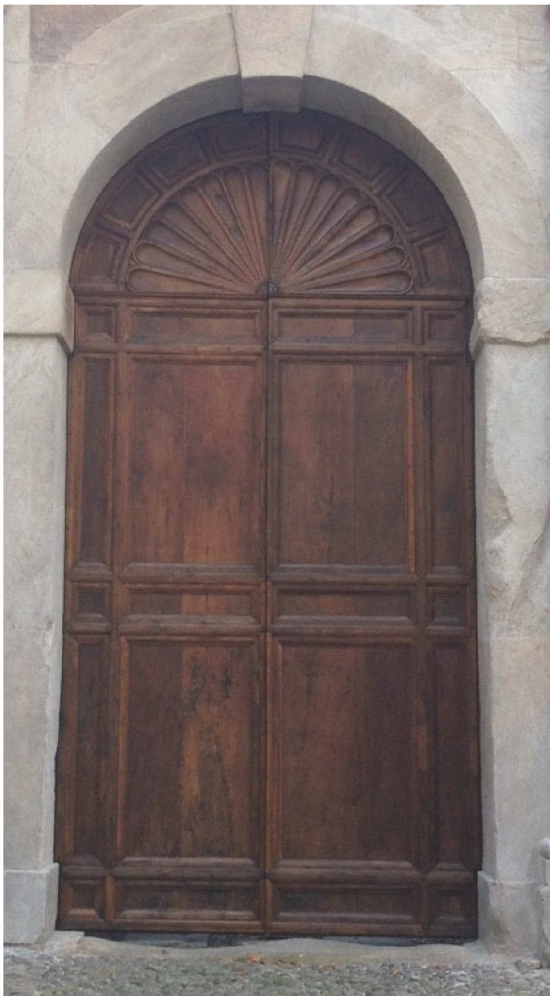

SACRO MONTE CALVARIO DI VARALLO - RESTAURO DEL MONUMENTALE "PORTALE D'INGRESSO"
RASSEGNA FOTOGRAFICA

Restauratori: Andreina Castellano, Mariangela Santella, F.lli Signini

Portale d'Ingresso **prima** del restauro

Foto S. Aietti

Dettaglio dell'originale doratura di fondo dell'incisione dedicatoria emersa **durante** il restauro

Foto M. Santella

Portale d'Ingresso **dopo** il restauro

Foto S. Aietti e E. De Filippis